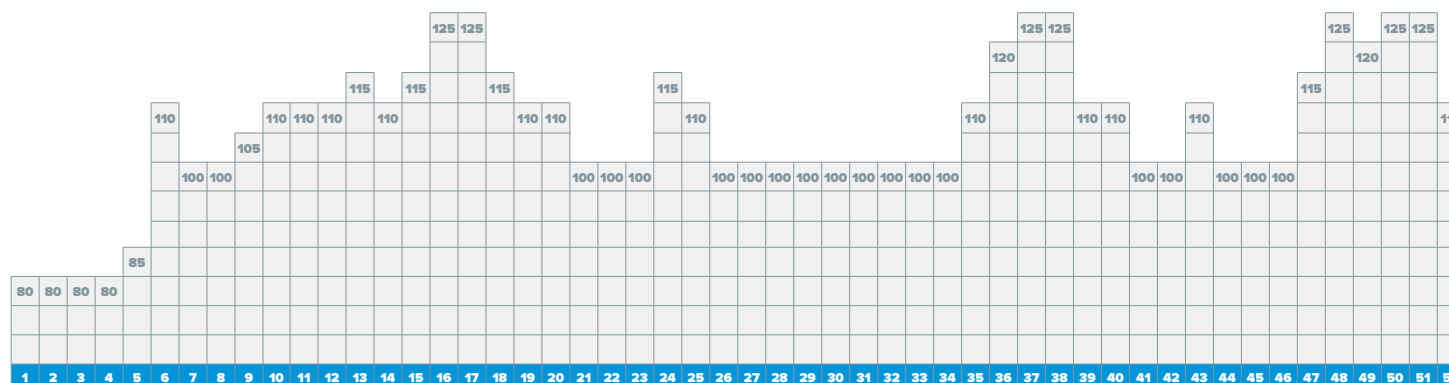

TARIEVEN 2021

Abri en Digital

TARIEF BEREKENEN

BASISTARIEF X VOLUME INDEX X NETWERK INDEX X WEEK INDEX

BASISTARIEF

ABRI	
€ 75,00 per vak per week	
DIGITAL	
(Inner) City Live	
€ 150,00 per scherm per week	
City Live XL	
€ 600,00 per scherm per week	
Extra index bij afname minder dan één week	115

VOLUME INDEX

ABRI	
< 250	175
250 - 1.250	150
1.250 - 1.750	100
1.750 - 2.250	95
> 2.250	90
DIGITAL	
< 50	125
50 - 100	110
> 100	100

NETWERK INDEX

ABRI	
Nationaal	100
Target met data	125
Lokaal	125
Selectief	150
DIGITAL	
Run of network	100
Target met data	125
Events	125
Selectief	150

NETWERKEN

ABRI NATIONAAL	VAKKEN
Premium	2.800
Concessie	2.600
We Optimize	2.000
ABRI TARGET	
Supermarkt	2.250
Shoppers	1.750
Drogisterij	1.750
Cosmetica	1.500
Randstad	1.250
Kust	300
ABRI REGIONAAL	
Gouda e.o.	50
Utrecht e.o.	250
Eindhoven e.o.	150
Tilburg e.o.	70
Den Bosch e.o.	100
Maastricht e.o.	175
Venlo e.o.	75
DIGITAL *	
RON (Inner) City Live **	203
City Live	119
Inner City Live	84
City Live XL	19

WEEK INDEX

Genoemde tarieven zijn exclusief btw en onder voorbehoud van wijzigingen.

* Het digitale aanbod van Clear Channel is in ontwikkeling. Neem daarom contact op voor het meest actuele aanbod.

** ron = run of network